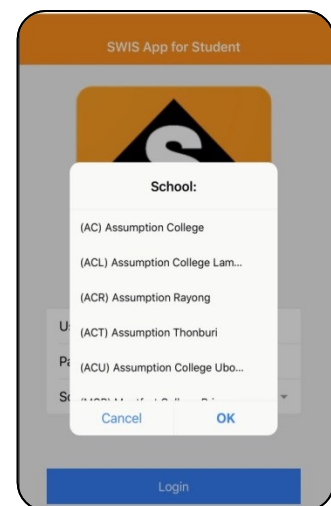

2. จัดเตรียมมุมการเรียนรู้ที่เหมาะสม มีสภาพแวดล้อมที่เอื้อต่อการเรียนรู้ ด้วยป้ายคติพจน์ คำคมข้อคิดต่าง ๆ อากาศถ่ายเทได้ดี ไม่มีเสียงรบกวน “ LABOR OMNIA VINCIT วิริยะ อุตสาหะ นำมาซึ่งความสำเร็จ, ขอเพียงกำลังใจและการสนับสนุน, ถ้ารักผมปล่อยให้ผมคิดและแก้ปัญหาเอง, ผมจะเติบโตเป็นผู้นำที่ทุกคนพึงพาได้และโลกต้องการ, งดใช้เสียง ”
3. จัดสรรเวลาให้นักเรียนเข้าเรียน พักผ่อน ทำกิจกรรมอย่างเหมาะสม
4. ดาวน์โหลด Application SWIS App for Student ผ่าน App Store หรือ Play Store เพื่อรับการแจ้งเตือนข่าวสาร หรืองานมอบหมายการบ้านออนไลน์จากครูผู้สอน
5. ติดตามการนัดหมาย เพื่อให้นักเรียน / ครูได้พบปะกันผ่านทางตารางสอนออนไลน์ที่โรงเรียนจัดส่งให้ทาง SWIS App for Student(จดหมายถึงผู้ปกครอง)

การเข้าสู่ระบบการเรียนรู้แบบออนไลน์

1. ดาวน์โหลด Application SWIS App for Student ผ่าน App Store หรือ Play Store เพื่อรับการแจ้งเตือนข่าวสารหรืองานมอบหมาย การบ้านออนไลน์จากครูผู้สอน

ผ่านทางเว็บไซต์ของโรงเรียนอัสสัมชัญลำปาง www.acl.ac.th ทาง Link

2. LOG IN

- Username รหัสประจำตัวนักเรียน 5 หลัก
Password เลขประจำตัวประชาชน 13 หลัก
School เลือก (ACL) Assumption College Lampang เลือก OK

3. การเปลี่ยนรหัสผ่าน

- เลือกตั้งค่า/Setting 
- เลือก เปลี่ยนรหัสผ่าน
- ระบุรหัสเดิม
- ระบุรหัสใหม่
- ยืนยันรหัสผ่าน
- เลือกบันทึกการเปลี่ยนรหัสผ่าน
- Login เข้าใช้ด้วยรหัสใหม่

หรือ

- การเปลี่ยนรหัส เลือก 
- เลือก  จาก 
- เลือกเปลี่ยนรหัสผ่าน
- เปลี่ยนรหัสผ่าน
- รหัสผ่านเดิม
- รหัสผ่านใหม่
- ยืนยันรหัสผ่าน
- บันทึกการเปลี่ยนรหัสผ่าน

4. การเปิด/ปิด การแจ้งเตือน ทาง Mobile Application