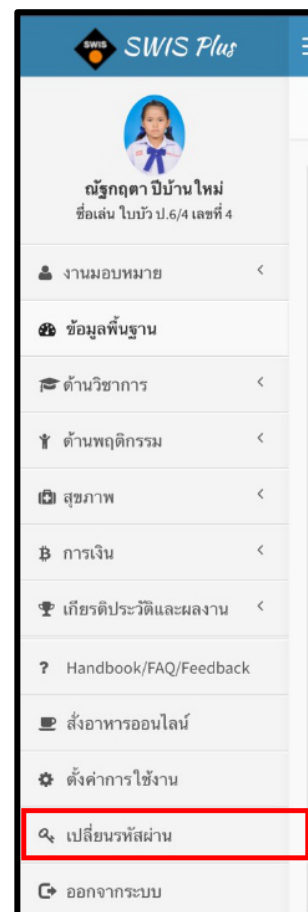

2. LOG IN

- Username รหัสประจำตัวนักเรียน 5 หลัก
Password เลขประจำตัวประชาชน 13 หลัก
School เลือก (ACL) Assumption College Lampang เลือก OK

3. การเปลี่ยนรหัสผ่าน

- เลือกตั้งค่า/Setting 
- เลือก เปลี่ยนรหัสผ่าน
- ระบุรหัสเดิม
- ระบุรหัสใหม่
- ยืนยันรหัสผ่าน
- เลือกบันทึกการเปลี่ยนรหัสผ่าน
- Login เข้าใช้ด้วยรหัสใหม่

หรือ

- การเปลี่ยนรหัส เลือก 
- เลือก  จาก 
- เลือกเปลี่ยนรหัสผ่าน
- เปลี่ยนรหัสผ่าน
- รหัสผ่านเดิม
- รหัสผ่านใหม่
- ยืนยันรหัสผ่าน
- บันทึกการเปลี่ยนรหัสผ่าน

4. การเปิด/ปิด การแจ้งเตือน ทาง Mobile Application