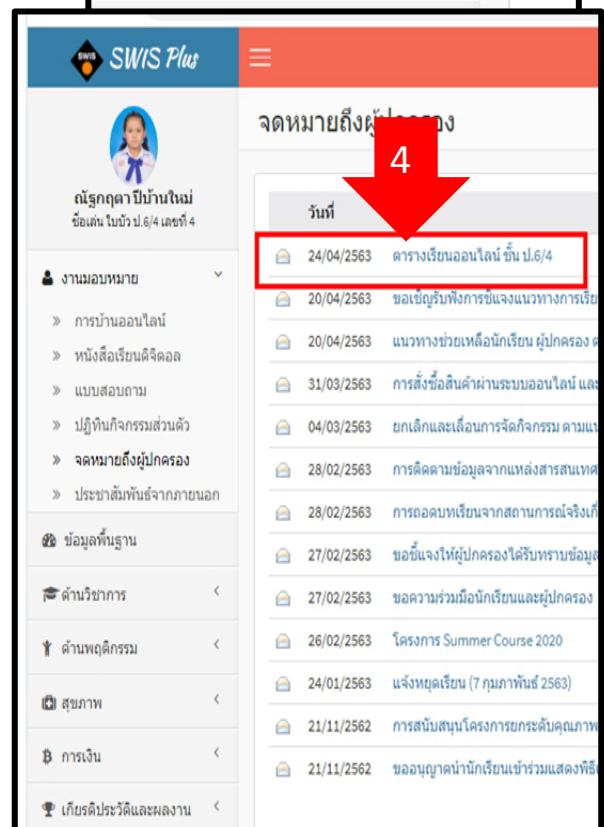

➤ เลือก Join เพื่อเข้าห้องเรียนในแต่ละวิชา ตัวอย่าง ทาง www.acl.ac.th คลิก

Student Dashboard
สารสนเทศผู้เรียนรายบุคคล

Student ID
24192

Password
.....

Sign me in

6.2 การเรียนรู้กับครูประจำวิชา (ต่อ)

ตารางสอนระดับชั้นประถมศึกษา ปีการศึกษา 2563