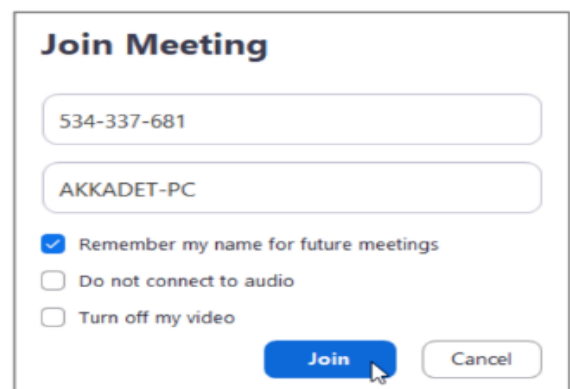

การใช้ Application Zoom ในการเรียนรู้กับครูประจำวิชา

1. Audio เปิด/ปิด ไมโครโฟน
2. Video เปิด/ปิด วีดีโอ
3. Invite เชิญผู้เข้าร่วมชั้นเรียน
4. Participants รายชื่อผู้เข้าร่วมชั้นเรียน
Raise Hand ยกมือเมื่อต้องการแสดงความคิดเห็น
5. Share แชร่นำจอของนักเรียนในห้องเรียน
6. Chat พิมพ์สนทนากับผู้เข้าร่วมชั้นเรียน
7. Record บันทึกวีดีโอการเรียน
8. Leave Meeting ออกจากห้องเรียน

การเข้าเรียนออนไลน์ด้วย อุปกรณ์คอมพิวเตอร์

1. ติดตั้ง โปรแกรม ZOOM
 2. เข้าเว็บ ZOOM.US
 3. เลือกเมนู RESOURCES
- Download Zoom Client

4. ดาวน์โหลด โปรแกรม Zoom Client for Meetings

5. เปิดโปรแกรม ZOOM
เลือก Join a Meeting

6. Enter Meeting ID

or personal link name

7. กรอกรหัส Meeting password

8. เลือก Join with Video

การเข้าเรียนออนไลน์ด้วย อุปกรณ์มือถือ

1. ติดตั้ง โปรแกรม
Zoom Cloud Meetings
บนอุปกรณ์ Mobile
โดยดาวน์โหลดผ่าน
App Store หรือ Google Play