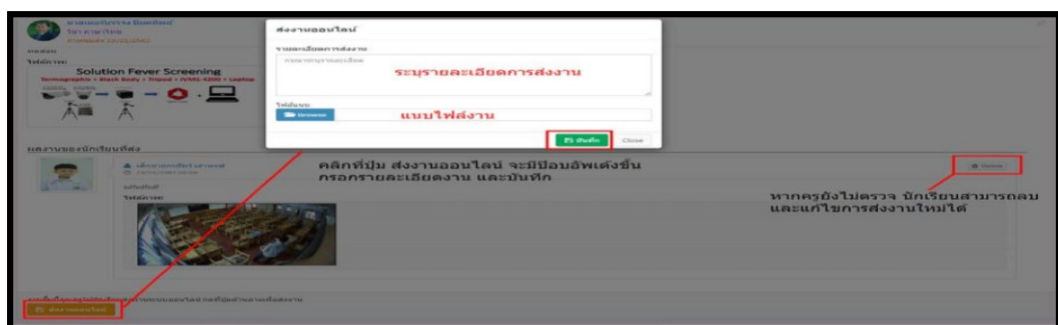

หรือ ทาง Application

5.2. เข้าเมนู งานที่มอบหมาย > การบ้านออนไลน์

5.3. ในกรณีที่ครูสั่งการบ้านแต่ไม่กำหนดให้ส่งออนไลน์จะมีไฟล์แนบมาให้
นักเรียนนำไปทำ หรืออ่านทบทวน

5.4. กรณีที่ครูสั่งการบ้าน และได้กำหนดให้นักเรียนส่งการบ้านออนไลน์ ในหน้ารายการจะมีปุ่มส่งงานออนไลน์ให้นักเรียนคลิกปุ่ม และกรอกรายละเอียด จากนั้นกดบันทึกส่ง (หากครูยังไม่มีผลการตรวจการบ้าน นักเรียนสามารถลบและแก้ไขส่งงานใหม่ได้)

5.5 สถานการณ์ส่งจะเปลี่ยนไปหากนักเรียนได้ทำการตรวจแล้ว

6. การเรียนรู้ออนไลน์

6.1 จากแหล่งเรียนรู้โรงเรียน www.acl.ac.th

ทาง Student Dashboard

- เลือกข้อมูลพื้นฐาน
- **คลิกการจัดการเรียนรู้ Online**
 - เลือกชั้นเรียน
 - เลือกวิชา
 - เลือกเนื้อหา
 - จะแสดงเนื้อหาของแต่ละสัปดาห์ และภาระงานที่มอบหมายให้นักเรียนได้ฝึกปฏิบัติ/ทบทวน/สอบ