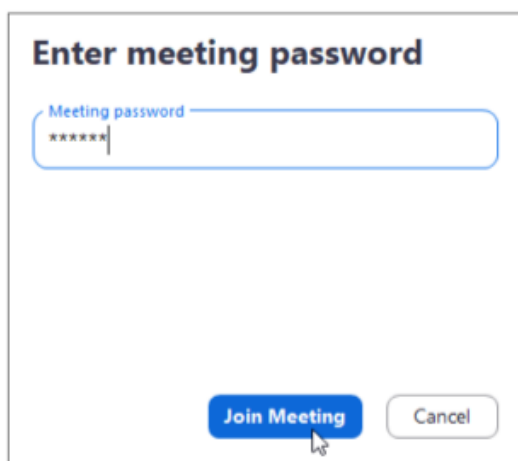

การใช้ Application Zoom ในการเรียนรู้กับครูประจำวิชา

1. Audio เปิด/ปิด ไมโครโฟน
2. Video เปิด/ปิด วีดีโอ
3. Invite เชิญผู้เข้าร่วมชั้นเรียน
4. Participants รายชื่อผู้เข้าร่วมชั้นเรียน
Raise Hand ยกมือเมื่อต้องการแสดงความคิดเห็น
5. Share แชร่นำจอของนักเรียนในห้องเรียน
6. Chat พิมพ์สนทนากับผู้เข้าร่วมชั้นเรียน
7. Record บันทึกวีดีโอการเรียน
8. Leave Meeting ออกจากห้องเรียน

การเข้าเรียนออนไลน์ด้วย อุปกรณ์คอมพิวเตอร์

1. ติดตั้ง โปรแกรม ZOOM
 2. เข้าเว็บ ZOOM.US
 3. เลือกเมนู RESOURCES
- Download Zoom Client

4. ดาวน์โหลด โปรแกรม Zoom Client for Meetings

5. เปิดโปรแกรม ZOOM
เลือก Join a Meeting

6. Enter Meeting ID

or personal link name

7. กรอกรหัส Meeting password

8. เลือก Join with Video

การเข้าเรียนออนไลน์ด้วย อุปกรณ์มือถือ

1. ติดตั้ง โปรแกรม
Zoom Cloud Meetings
บนอุปกรณ์ Mobile
โดยดาวน์โหลดผ่าน
App Store หรือ Google Play