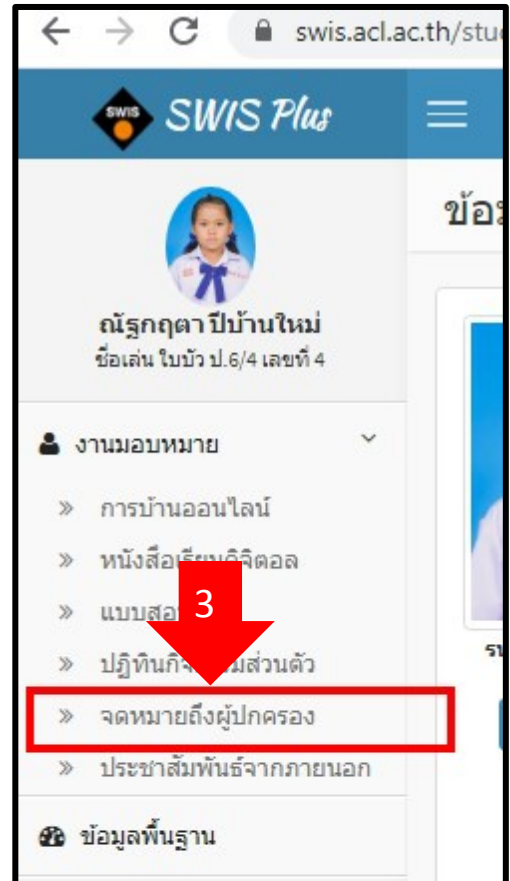

➤ เลือก Join เพื่อเข้าห้องเรียนในแต่ละวิชา ตัวอย่าง ทาง www.acl.ac.th คลิก

Student Dashboard
สารสนเทศผู้เรียนรายบุคคล

Student ID
24192

Password
.....

Sign me in

6.2 การเรียนรู้กับครูประจำวิชา (ต่อ)

ตารางสอนระดับชั้นประถมศึกษา ปีการศึกษา 2563