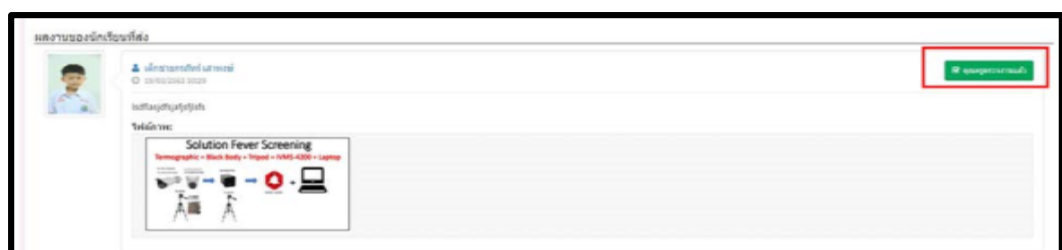

5.5 สถานการณ์ส่งจะเปลี่ยนไปหากนักเรียนได้ทำการตรวจแล้ว