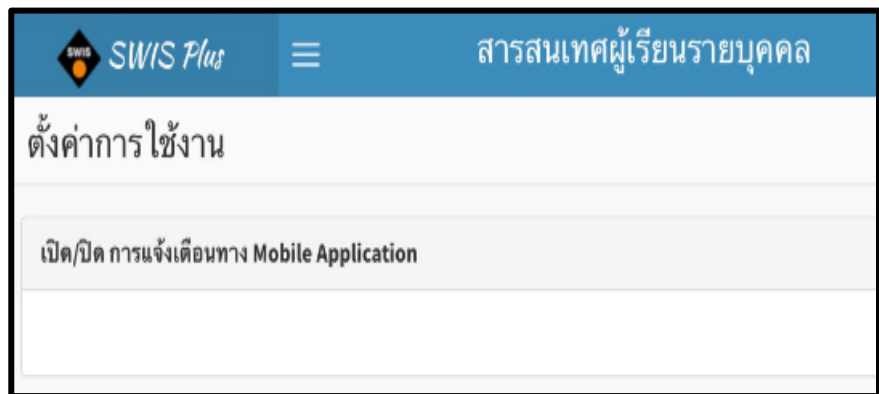

4. การเปิด/ปิด การแจ้งเตือน ทาง Mobile Application