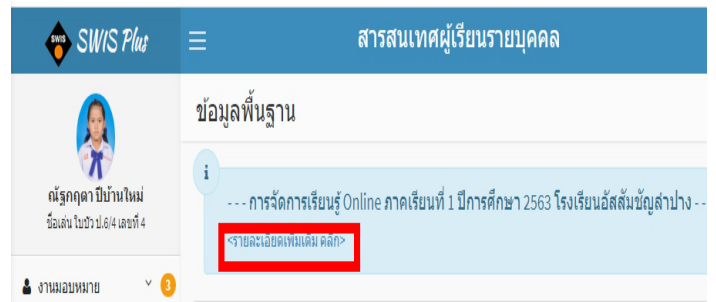

5.5 สถานการณ์ส่งจะเปลี่ยนไปหากนักเรียนได้ทำการตรวจแล้ว

6. การเรียนรู้ออนไลน์

6.1 จากแหล่งเรียนรู้โรงเรียน www.acl.ac.th

ทาง Student Dashboard

- เลือกข้อมูลพื้นฐาน
- **คลิกการจัดการเรียนรู้ Online**
 - เลือกชั้นเรียน
 - เลือกวิชา
 - เลือกเนื้อหา
 - จะแสดงเนื้อหาของแต่ละสัปดาห์ และภาระงานที่มอบหมายให้นักเรียนได้ฝึกปฏิบัติ/ทบทวน/สอบ