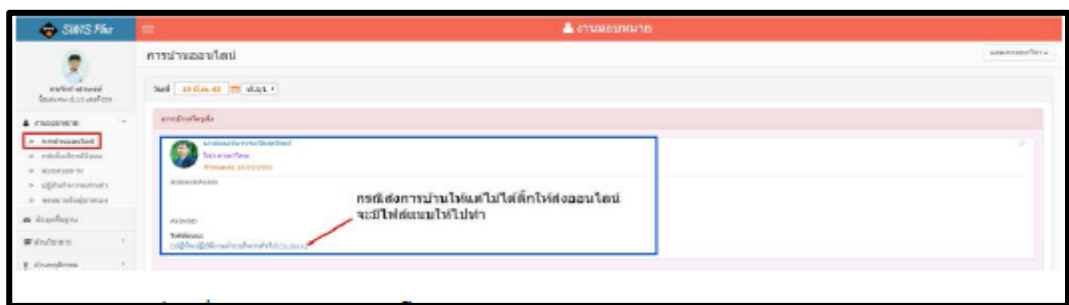

5. การส่งงานผ่านระบบออนไลน์/ทำแบบทดสอบ/งานมอบหมาย

นักเรียนจะได้รับการเตือนในงานที่ได้รับมอบหมาย นักเรียนสามารถตรวจสอบงานผ่านระบบออนไลน์ได้ดังนี้

5.1. เข้าสู่ระบบ Student Dashboard ทาง www.acl.ac.th ทาง Link

หรือ ทาง Application

5.2. เข้าเมนู งานที่มอบหมาย > การบ้านออนไลน์

5.3. ในกรณีที่ครูสั่งการบ้านแต่ไม่กำหนดให้ส่งออนไลน์จะมีไฟล์แนบมาให้
นักเรียนนำไปทำ หรืออ่านทบทวน