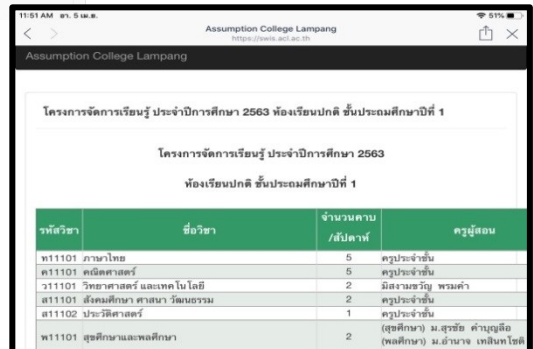

5.5 สถานการณ์ส่งจะเปลี่ยนไปหากนักเรียนได้ทำการตรวจแล้ว

6. การเรียนรู้ออนไลน์

6.1 จากแหล่งเรียนรู้โรงเรียน www.acl.ac.th

ทาง Student Dashboard

- เลือกข้อมูลพื้นฐาน
- **คลิกการจัดการเรียนรู้ Online**
 - เลือกชั้นเรียน
 - เลือกวิชา
 - เลือกเนื้อหา
 - จะแสดงเนื้อหาของแต่ละสัปดาห์ และภาระงานที่มอบหมายให้นักเรียนได้ฝึกปฏิบัติ/ทบทวน/สอบ

การจัดการเรียนรู้ Online
ภาคเรียนที่ 1 ปีการศึกษา 2563
โรงเรียนอัสสัมชัญลำปาง
ระดับประถมศึกษา

ห้องเรียนปกติ	ห้องเรียนโครงการ CEP
ประถมศึกษาปีที่ 1	ประถมศึกษาปีที่ 1
ประถมศึกษาปีที่ 2	ประถมศึกษาปีที่ 2
ประถมศึกษาปีที่ 3	ประถมศึกษาปีที่ 3
ประถมศึกษาปีที่ 4	ประถมศึกษาปีที่ 4
ประถมศึกษาปีที่ 5	ประถมศึกษาปีที่ 5
ประถมศึกษาปีที่ 6	ประถมศึกษาปีที่ 6