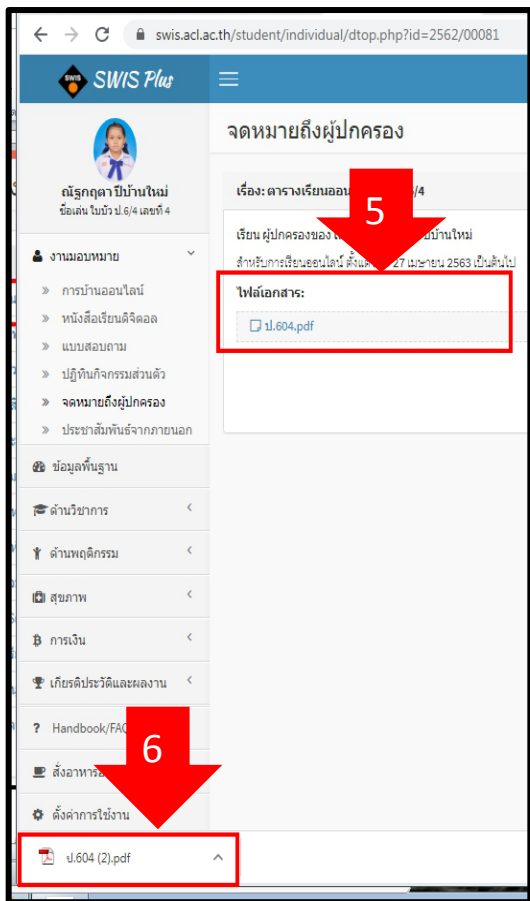

➤ เลือก Join เพื่อเข้าห้องเรียนในแต่ละวิชา ตัวอย่าง ทาง www.acl.ac.th คลิก

Student Dashboard
สารสนเทศผู้เรียนรายบุคคล

Student ID
24192

Password
.....

Sign me in

6.2 การเรียนรู้กับครูประจำวิชา (ต่อ)

ตารางสอนระดับชั้นประถมศึกษา ปีการศึกษา 2563